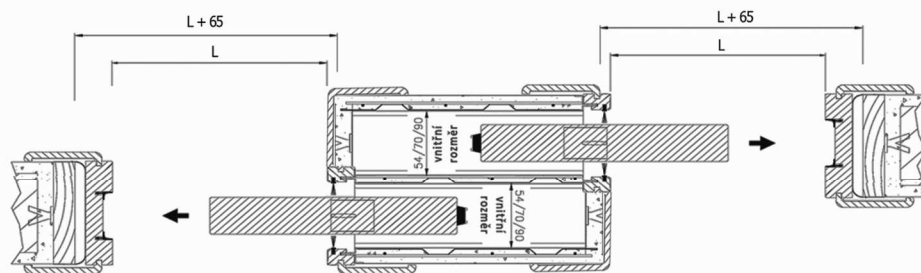

KLASIK

Čistý průchod [mm]	Hrubý průchod [mm]	Stavební otvor [mm]	Rozměr dveří [mm]
600 x 1970	665 x 2025	1350 x 2080	650 x 1985
700 x 1970	765 x 2025	1550 x 2080	750 x 1985
800 x 1970	865 x 2025	1750 x 2080	850 x 1985
900 x 1970	965 x 2025	1950 x 2080	950 x 1985
1000 x 1970	1065 x 2025	2150 x 2080	1050 x 1985
1100 x 1970	1165 x 2025	2350 x 2080	1150 x 1985
1200 x 1970	1265 x 2025	2550 x 2080	1250 x 1985

PANORAMA

Čistý průchod [mm]	Hrubý průchod [mm]	Stavební otvor [mm]	Rozměr dveří [mm]
1250 x 1970	1310 x 2025	2650 x 2080	(2x) 650 x 1985
1450 x 1970	1510 x 2025	3050 x 2080	(2x) 750 x 1985
1650 x 1970	1710 x 2025	3450 x 2080	(2x) 850 x 1985
1850 x 1970	1910 x 2025	3850 x 2080	(2x) 950 x 1985
2050 x 1970	2110 x 2025	4250 x 2080	(2x) 1050 x 1985
2250 x 1970	2310 x 2025	4650 x 2080	(2x) 1150 x 1985
2450 x 1970	2510 x 2025	5050 x 2080	(2x) 1250 x 1985

ECONOMY

Čistý průchod [mm]	Hrubý průchod [mm]	Stavební otvor [mm]	Rozměr dveří [mm]
(2x) 600 x 1970	(2x) 665 x 2025	2050 x 2080	(2x) 650 x 1985
(2x) 700 x 1970	(2x) 765 x 2025	2350 x 2080	(2x) 750 x 1985
(2x) 800 x 1970	(2x) 865 x 2025	2650 x 2080	(2x) 850 x 1985
(2x) 900 x 1970	(2x) 965 x 2025	2950 x 2080	(2x) 950 x 1985
(2x) 1000 x 1970	(2x) 1065 x 2025	3250 x 2080	(2x) 1050 x 1985

	Zděná příčka			Sádrokarton	
	Hotová příčka [mm]	90	105	125	100
Vnitřní prostor pouzdra [mm]	54	70	90	54	70
Maximální tloušťka dveří [mm]	40	50	70	40	50